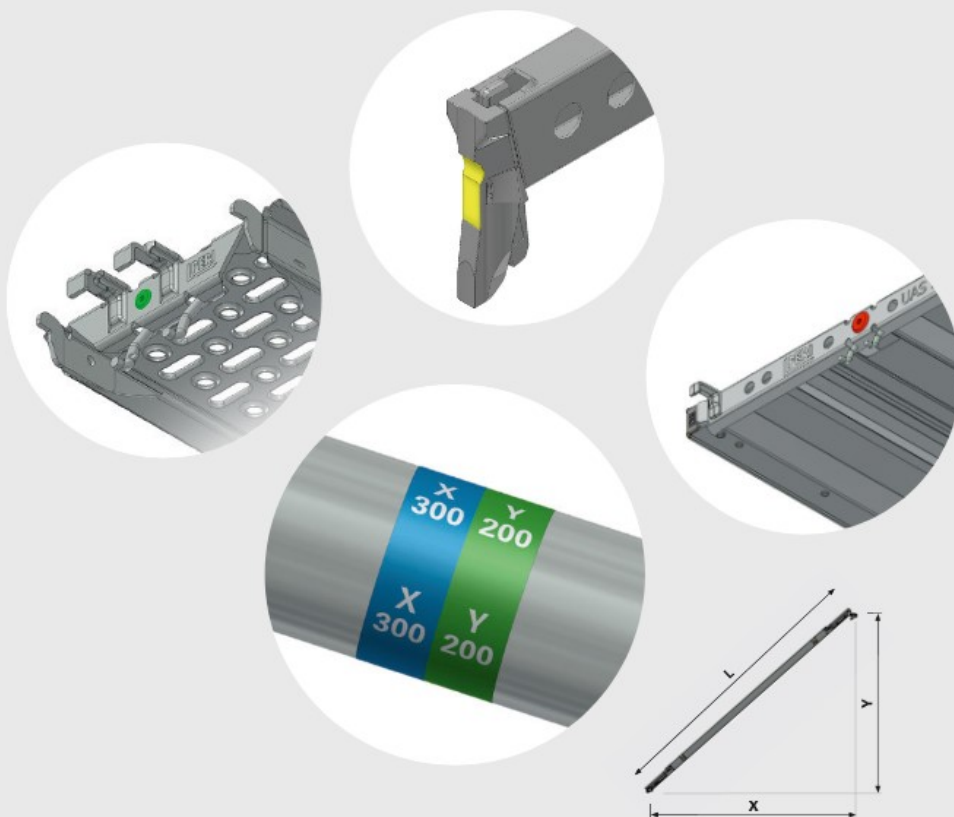

PERI UP Bauteile

Längenkennzeichnung

Die Längenkennzeichnung ist aktuell auf den PERI UP Diagonalen als Banderole, auf den PERI UP Horizontalriegeln als farbliche Markierung und auf den PERI UP Stahl- und Alubelägen sowie auf den PERI UP Alu-Treppen als Clip zu finden.